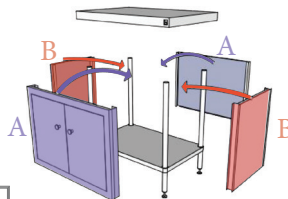

- SS1** 60 x 60 x 90 cm
- SS2** 90 x 60 x 90 cm
- SS3** 120 x 60 x 90 cm
- SS12** 150 x 60 x 90 cm

Double bench overshelf

- SS68** 120 x 30 x 75 cm
- SS69** 150 x 30 x 75 cm
- SS67** 210 x 30 x 45 cm

Work Benchm (D)  
with Splash Back

- SS205** 45 x 70 x 90 cm
- SS206** 60 x 70 x 90 cm
- SS24** 90 x 70 x 90 cm
- SS25** 120 x 70 x 90 cm
- SS26** 150 x 70 x 90 cm
- SS27** 180 x 70 x 90 cm
- SS29** 210 x 70 x 90 cm
- SS28** 240 x 70 x 90 cm

- SS204** 52 x 59 cm

Mid Shelf (C)

- SS200-1** 150 x 70 cm
- SS201-1** 180 x 70 cm
- SS202-1** 210 x 70 cm
- SS203-1** 240 x 70 cm

W x D x H

**SIMPLY STAINLESS BRAND**

**Dishwash Inlet Bench**  
with Splash Back